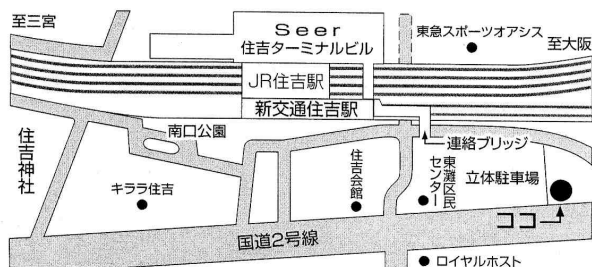

(一麦保育園顧問・甲子園二葉幼稚園顧問)

集会で捧げられます献金は東北大震災への募金として、使わせていただきます。献金のご用意をお願い致します。

◆バス運行時刻

- 12:30 コープこうべ
- 12:50 賀川記念館前(兵庫日産前)
- 12:55 三宮(中央区役所南・ラウンドワン東)
- 13:15 長田(神視・天隣保育園南側陸橋前)
- 13:50 舞子墓園着

☆バスご乗車の場合は事前予約(先着順)が必要です。

☆予定運行時刻が前後する事があります。

☆当日は暖かい服装でお越し下さい。

☆お問い合わせは、賀川記念館事務局まで。

(電話 078-221-3627)

◆コープこうべ集合場所

共催団体

コア100 賀川
生活協同組合 コープこうべ
神戸 YMCA
社会福祉法人・学校法人 イエス団

神戸イエス団教会
イエスの友会 神戸支部
甲子園二葉幼稚園
天隣乳児保育園