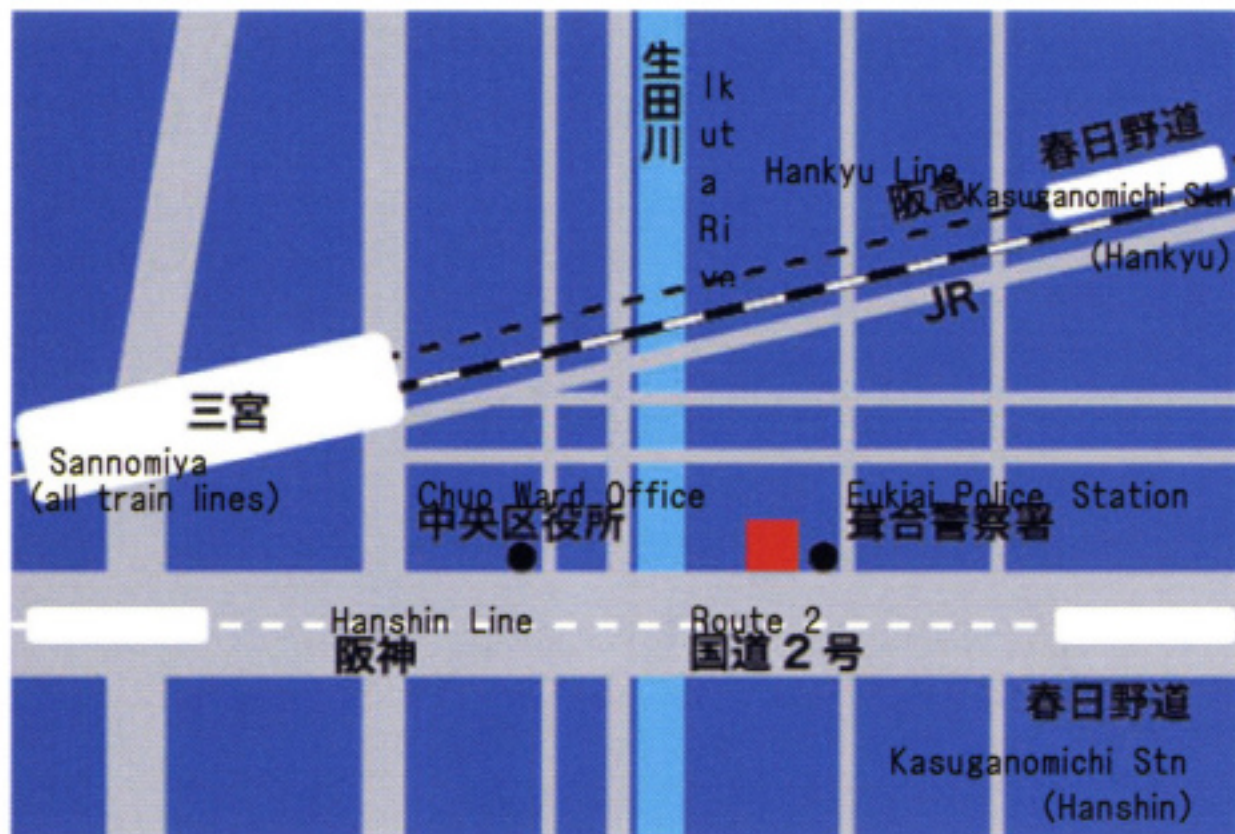

主催：神戸ユニオン教会 後援：賀川記念館

Access to Kagawa Memorial Hall 賀川記念館への行き方

2-20, Azuma st. 5, Chuo-ku, Kobe City
651-0076
〒651-0076 神戸市中央区吾妻通5-2-20
TEL:078-221-3627 FAX:078-221-0810

8 min on foot from Hanshin Kasuganomichi Stn.
10 min on foot from Hankyu Kasuganomichi Stn.
5 min by taxi from Sannomiya Stn. (all train lines)
阪神「春日野道駅」より徒歩8分
阪急「春日野道駅」より徒歩10分
各線「三宮駅」よりタクシーで5分